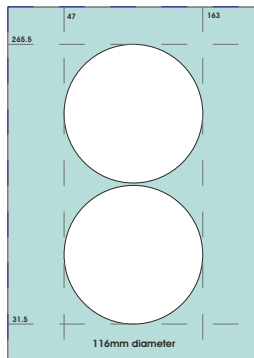

Circles

L2/116SE